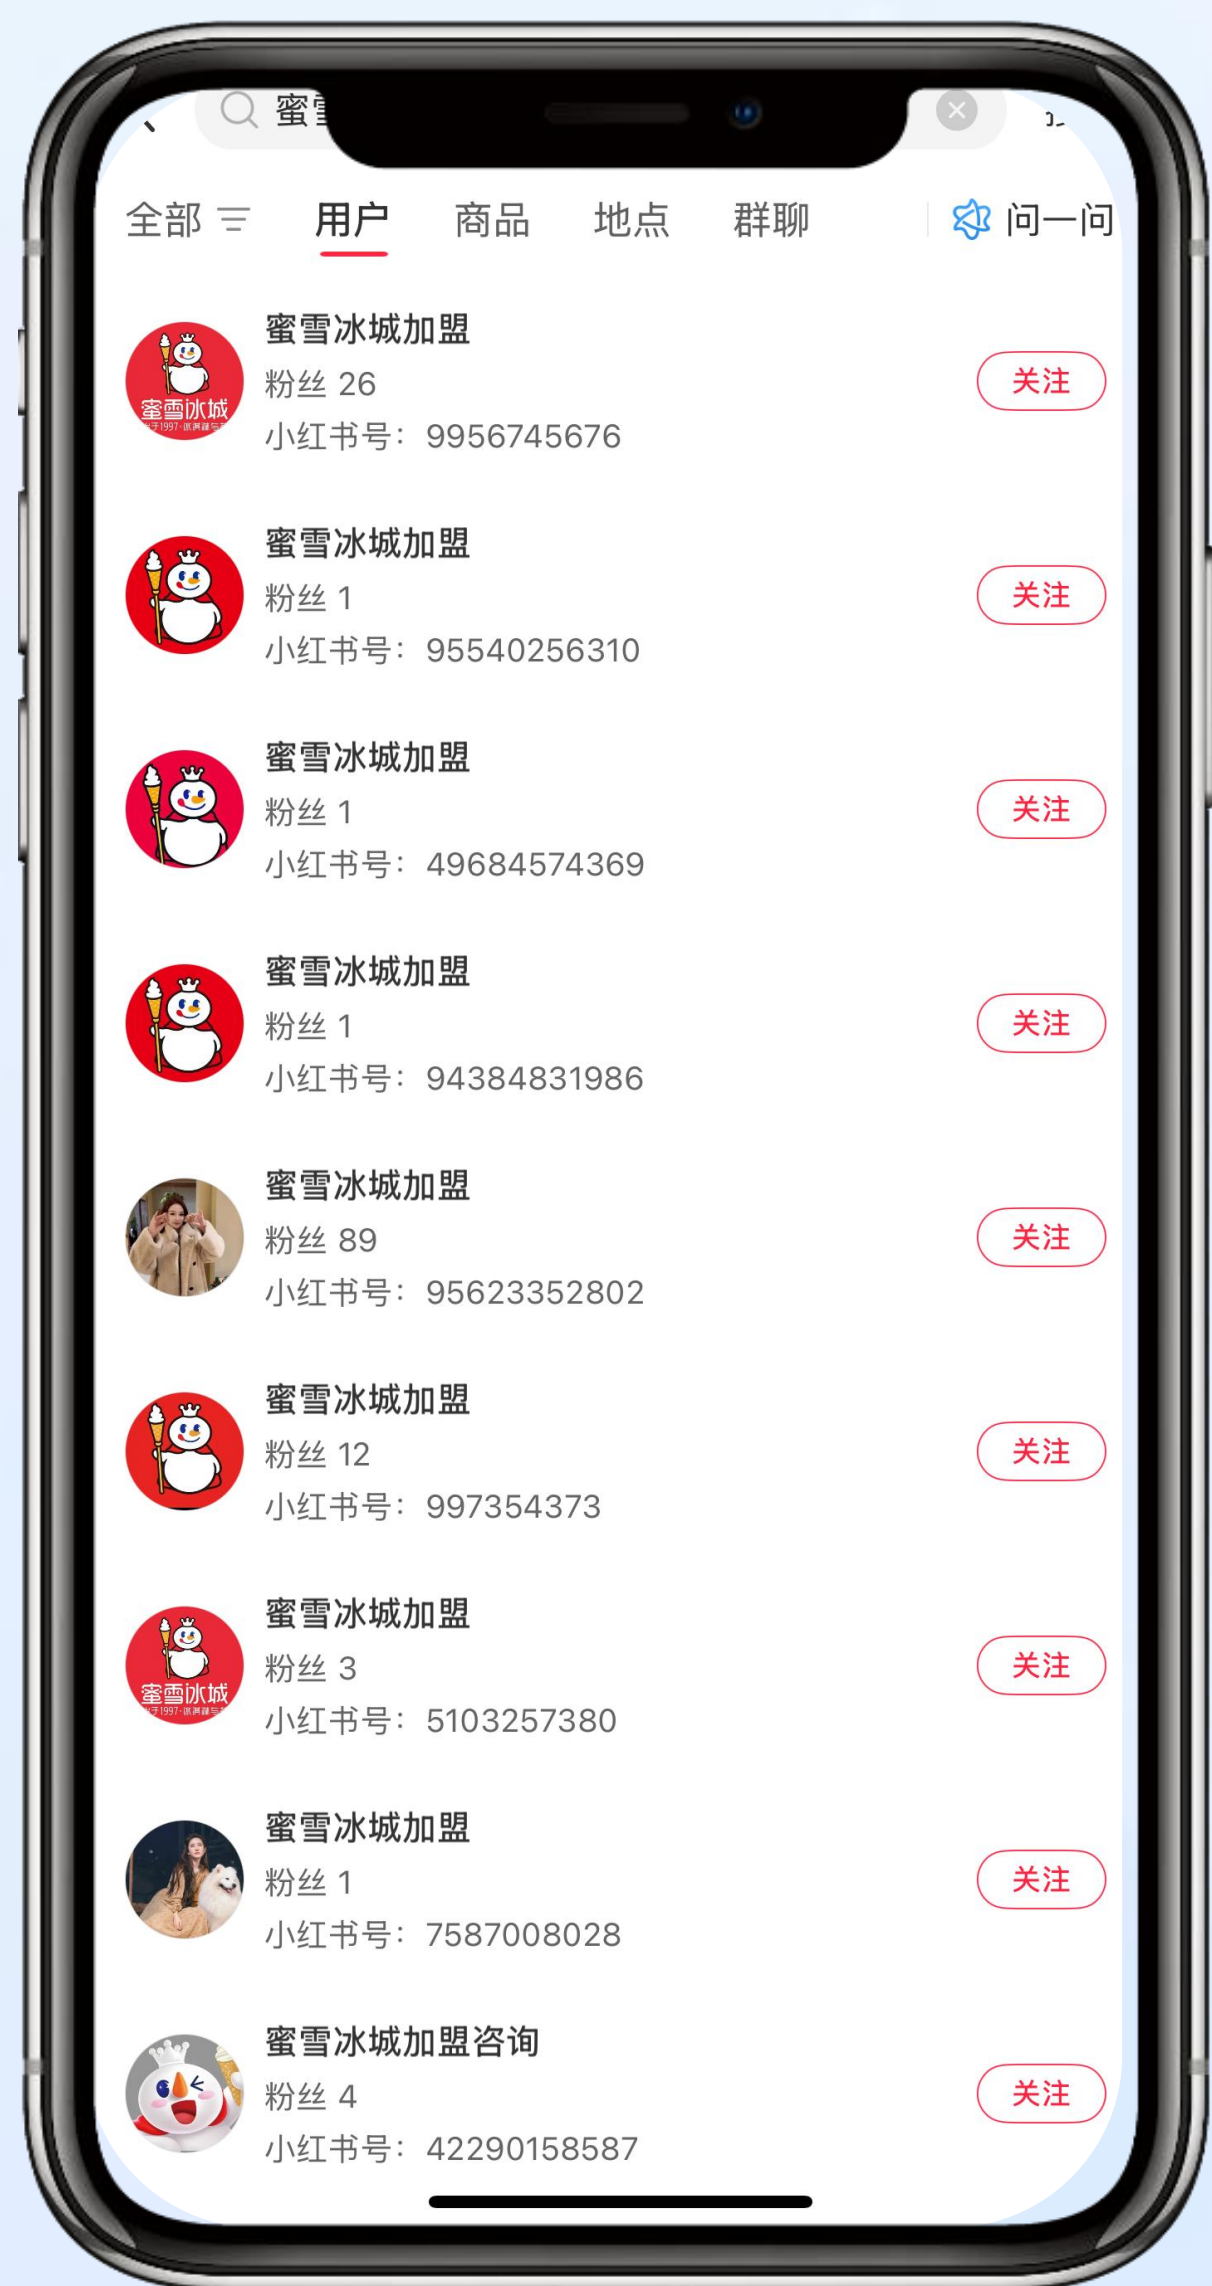

AI矩阵获客系统应用场景

线上公域矩阵获客

品牌矩阵推广

培训机构矩阵获客