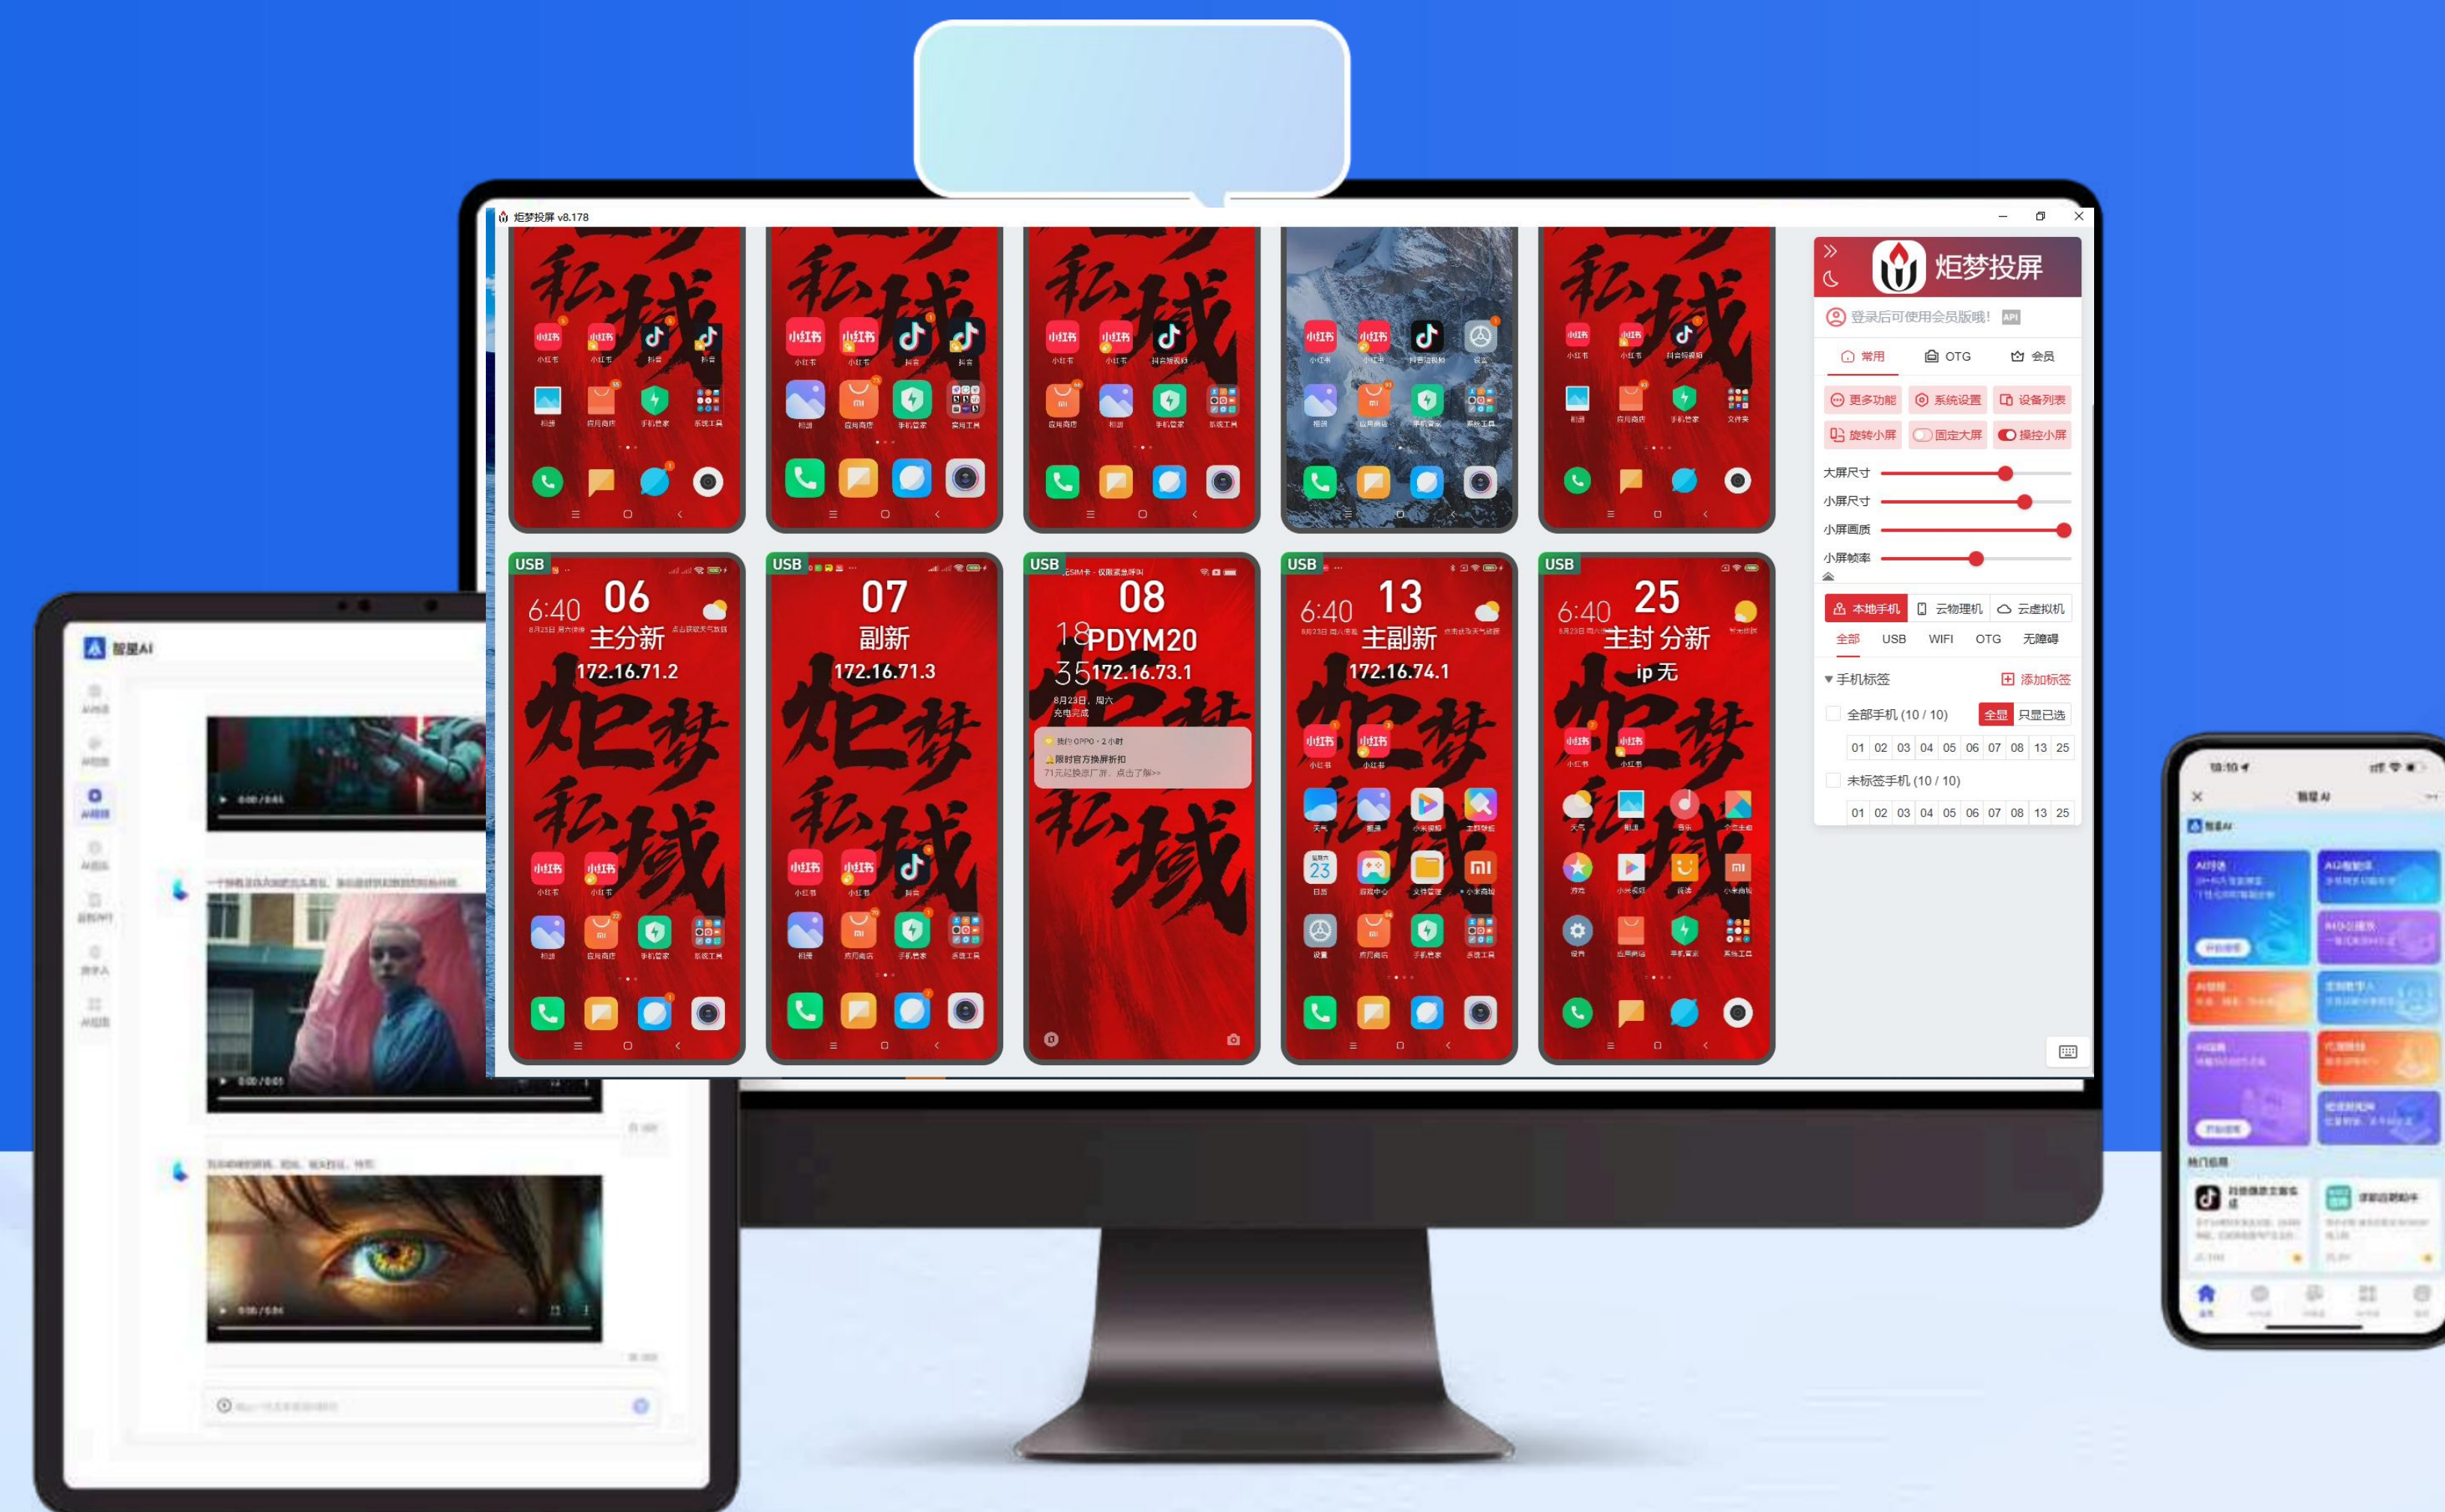

AI矩阵获客

教学 | 陪跑 | 合营