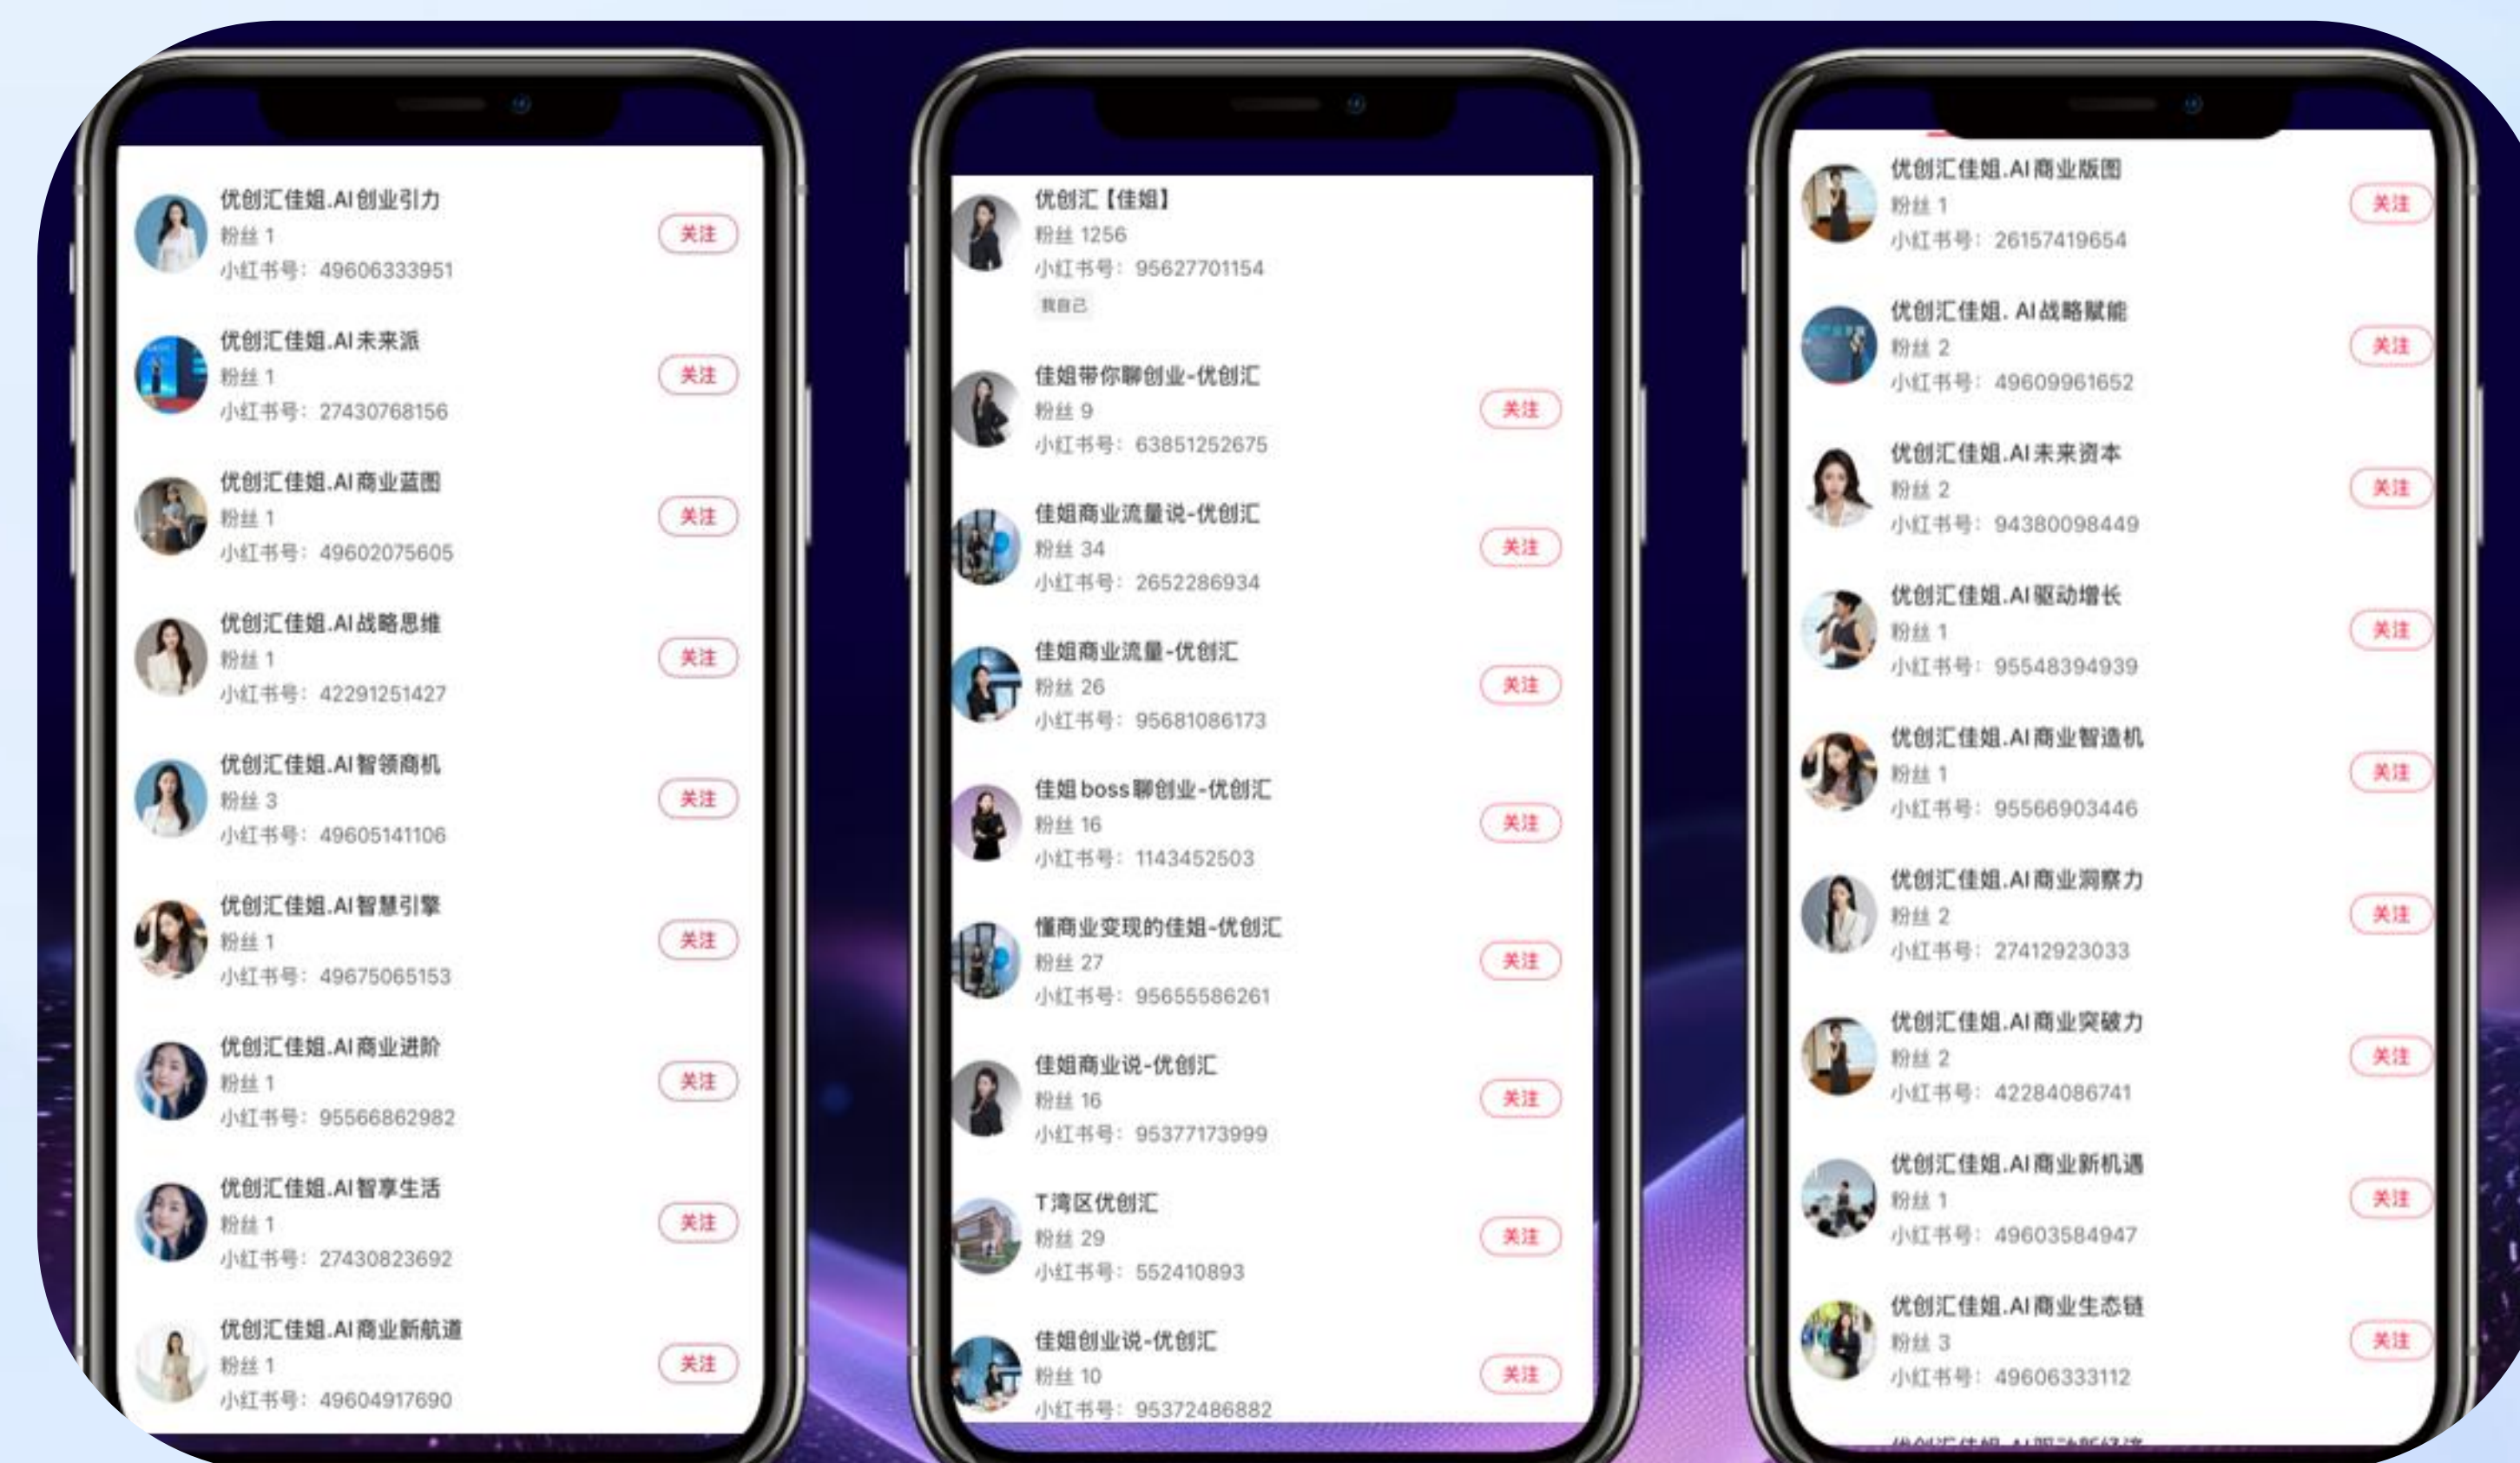

# AI矩阵获客核心环境搭建

## 网络

正在运行 PROXY 设置

PING HTTP 删除 SUBSCRIPTION SERVER 创建

SERVER(103)

| ID | 节点名                     | 节点地址                 | 协议     | 时延 | 操作       |
|----|-------------------------|----------------------|--------|----|----------|
| 1  | 01 辽阳 小红书 8.14 1-20 佳姐新 | 123.187.246.241:8755 | socks5 |    | 断开 修改 分享 |
| 2  | 02                      | 123.187.245.153:9098 | socks5 |    | 连接 修改 分享 |
| 3  | 03                      | 123.187.246.85:5151  | socks5 |    | 连接 修改 分享 |
| 4  | 04                      | 123.187.247.189:2027 | socks5 |    | 连接 修改 分享 |
| 5  | 05                      | 123.187.247.253:6588 | socks5 |    | 连接 修改 分享 |
| 6  | 06                      | 123.187.247.119:2059 | socks5 |    | 连接 修改 分享 |
| 7  | 07                      | 123.187.241.83:9192  | socks5 |    | 连接 修改 分享 |
| 8  | 08                      | 203.148.86.16:5538   | socks5 |    | 连接 修改 分享 |
| 9  | 09                      | 123.187.241.106:8525 | socks5 |    | 连接 修改 分享 |

## 账号